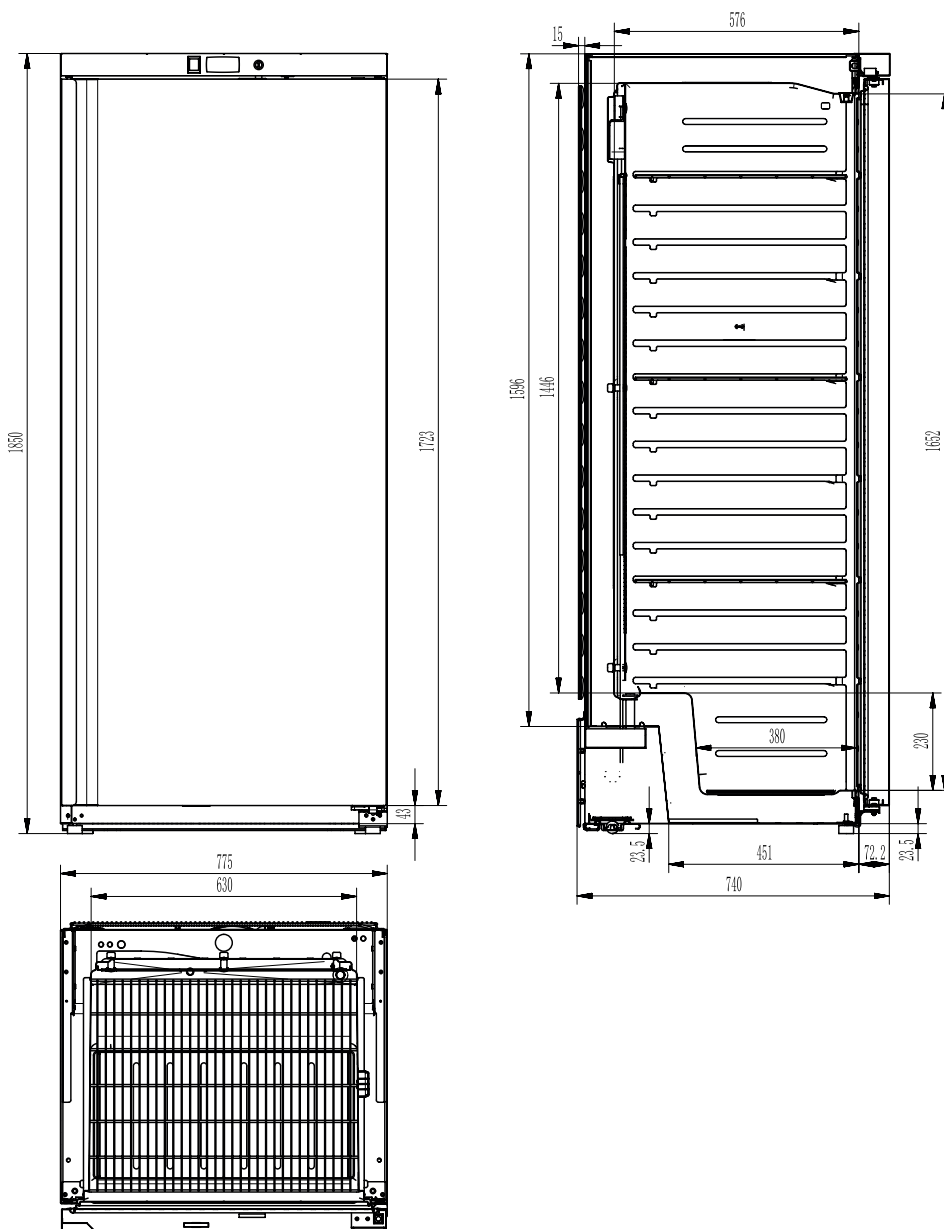

Technický list

Vlastnosti produktu

Skříň chladicí 570 l, prosklené dveře, bílá

Model	Sap kód	00018394
DRR 600/G	Skupina artiklů	Skříň chladicí a mrazicí

- Objem komory [l]: 570
- Minimální teplota zařízení [°C]: 0
- Maximální teplota zařízení [°C]: 10
- Tloušťka izolace [mm]: 70
- Typ ovládání: Digitální
- Vnitřní osvětlení: Ano
- Zámek dveří: Ano
- Otevírání zařízení: Oboustranné
- Roční spotřeba energie [kWh/rok]: 745

Skříň chladicí a mrazicí

Rozměry

DRR 600 G

Skříň chladicí 570 l, prosklené dveře, bílá

Model	Sap kód	00018394
DRR 600/G	Skupina artiklů	Skříň chladicí a mrazicí

1. Sap kód:

00018394

2. Šířka netto [mm]:

775

3. Hloubka netto [mm]:

750

4. Výška netto [mm]:

1850

5. Hmotnost netto [kg]:

102.00

6. Šířka brutto [mm]:

810

7. Hloubka brutto [mm]:

770

8. Výška brutto [mm]:

1970

9. Hmotnost brutto [kg]:

107.00

10. Typ spotřebiče: